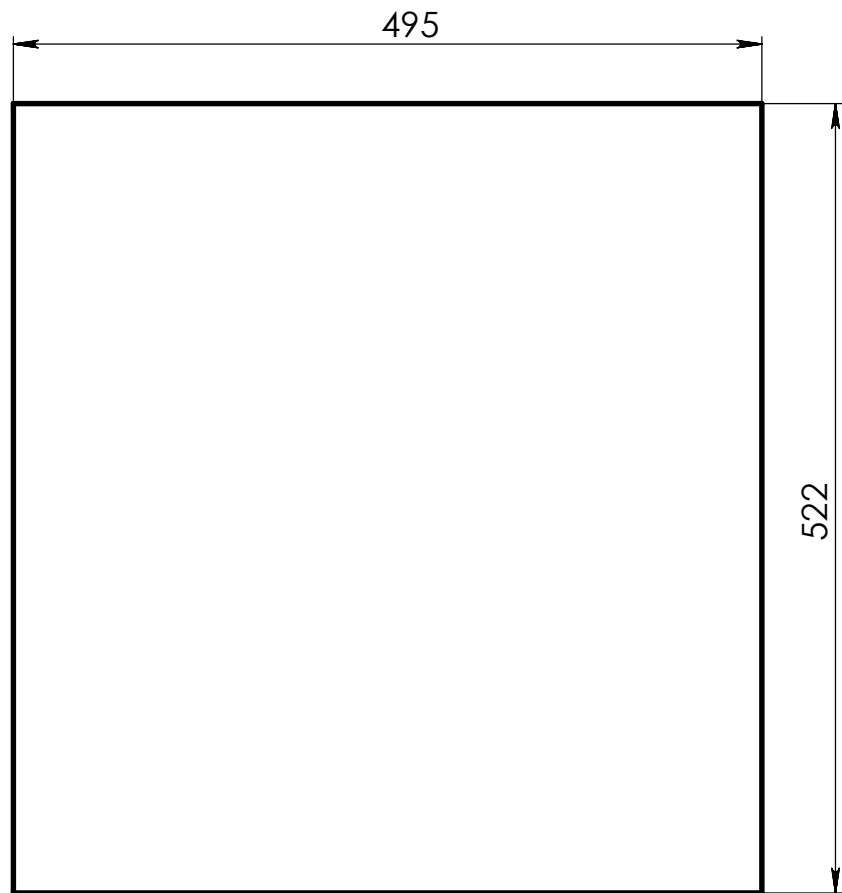

Outer Front Baffle				<b>Outer Front Baffle</b>			
Разраб.							
Пров.							
Т. контр							
Н. контр							
Утв.						Лист	
						Масса:	

**Inner Horizontal Brace**

A3 Inner Horizontal Brace								
Разраб.								
Пров.								
Т. контр								Лист
Н. контр								Масса:
Утв.								

A3		Side				Side	
Разраб.							
Пров.							
Т. контр							
Н. контр							
Утв.							
							Лист
							Масса:

A3	Top_Bottom									
Разраб.										
Пров.										
Т. контр										
Н. контр										
Утв.										
<b>Top&amp;Bottom</b>										
							Лист	Масса:		