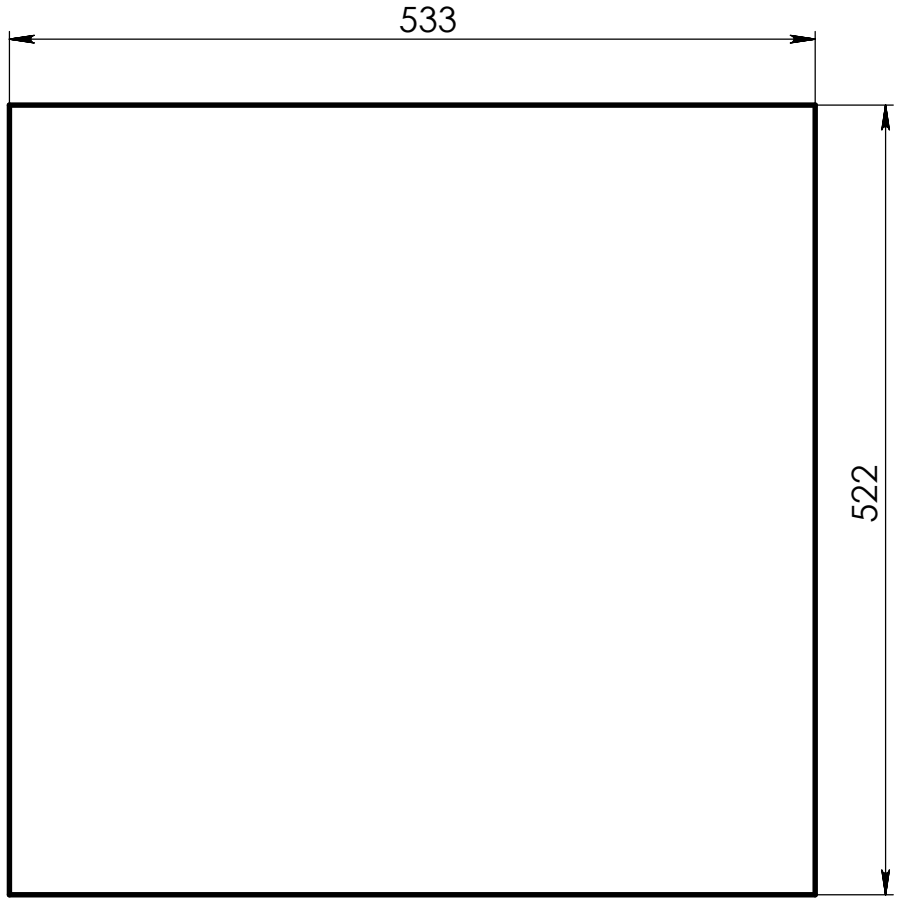

Outer Front Baffle										Outer Front Baffle			
Разраб.													
Пров.													
Т. контр													
Н. контр													
Утв.													
										Лист		Масса:	

Inner Horizontal Brace

A3 Inner Horizontal Brace Разраб. Пров. Т. контр Н. контр Утв.									
						Лист	Масса:		

A3	Side								
Разраб.									
Пров.									
Т. контр									
Н. контр									
Утв.									

Side

Лист Масса:

A3	Top_Bottom									
Разраб.										
Пров.										
Т. контр										
Н. контр										
Утв.										
Top&Bottom										
							Лист	Масса:		